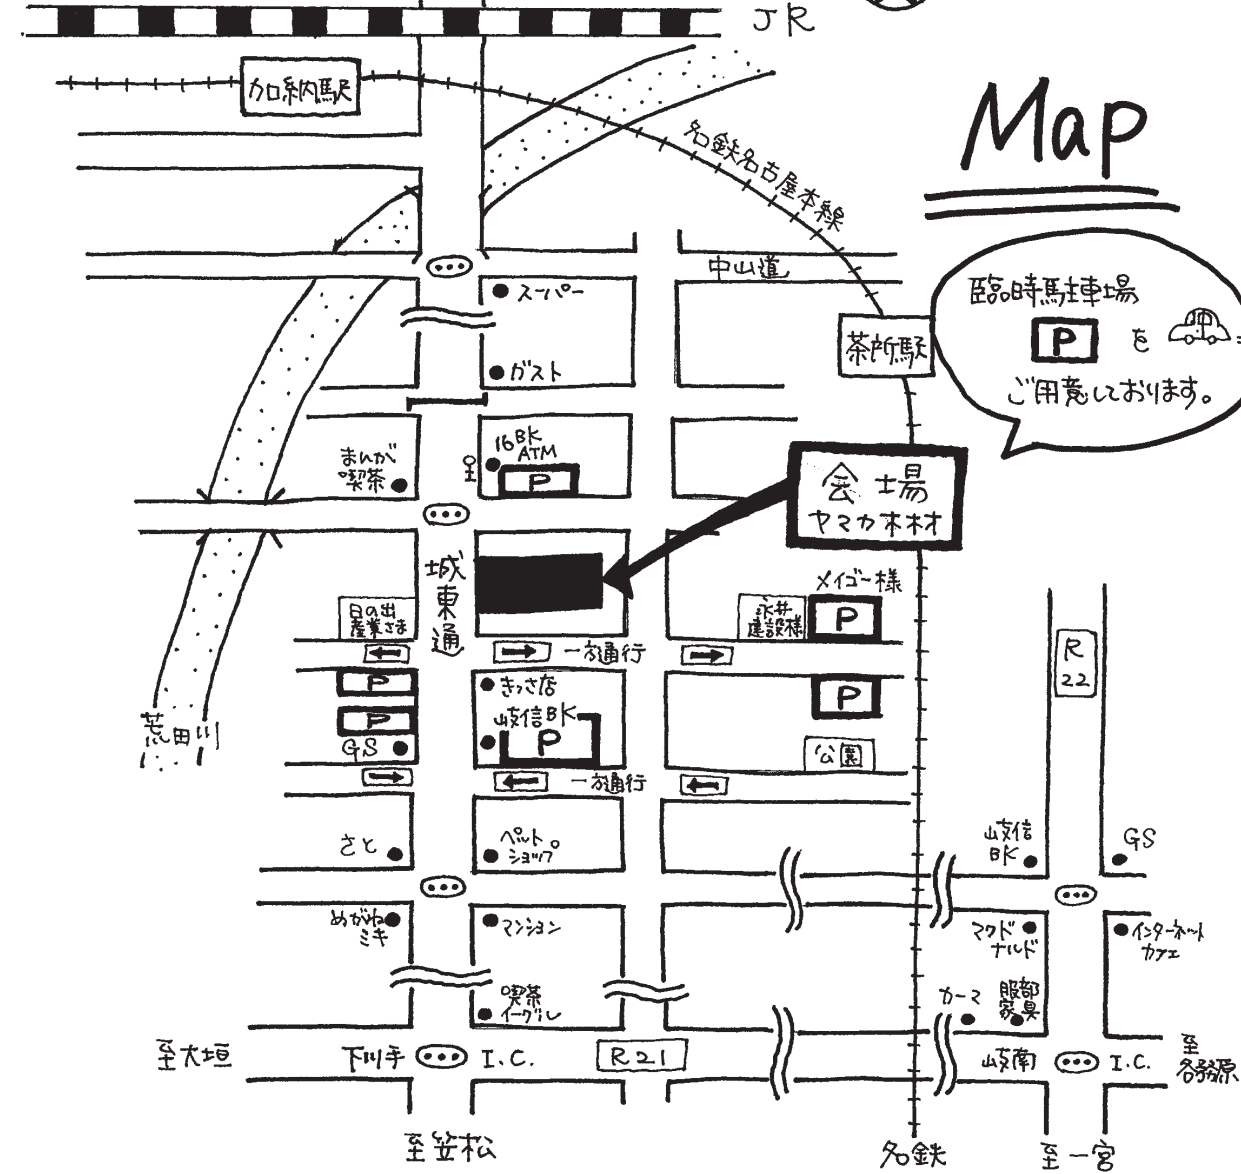

至JR岐阜駅

Map

臨時駐車場

ご利用しております。

会場
ヤマカ木材

おかげ様で創業59年

株式会社 ヤマカ木材

〒500-8441 岐阜市城東通2丁目44の2

TEL 0120-587-201

★ HPでもご紹介しております
ぜひご覧下さい

アドレスは
おまかせ

協賛

ヤマカトラストホーム株式会社 ファイアホーム岐阜南店

〒500-8385 岐阜市下奈良1丁目10の1

TEL 0120-551-570

<http://www.ytrust-homes.co.jp/>

... こちらもご覧下さい ...